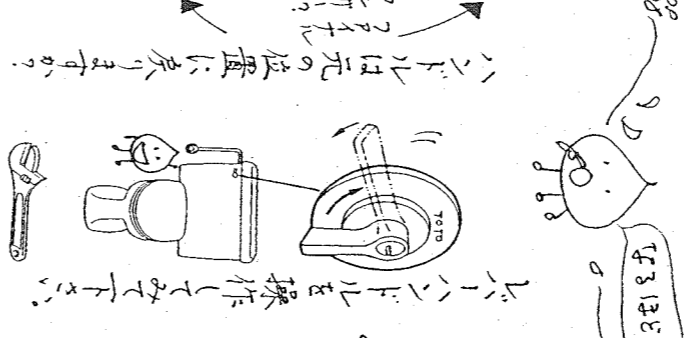

こんにちは?
ありませんか?

便器

編

因

つ

た

OH BUILD
株式会社 大盛ビルド

TEL: 865-3070
FAX: 864-7540
留守番電話サービス: 864-7564

福岡市指定給・排水設備工事店
建築業許可業種
管工事業 / 水道施設工事業
建築工事業 / 土木工事業

水回りのプロ
創業19年

便器に「水」も水が流れてる