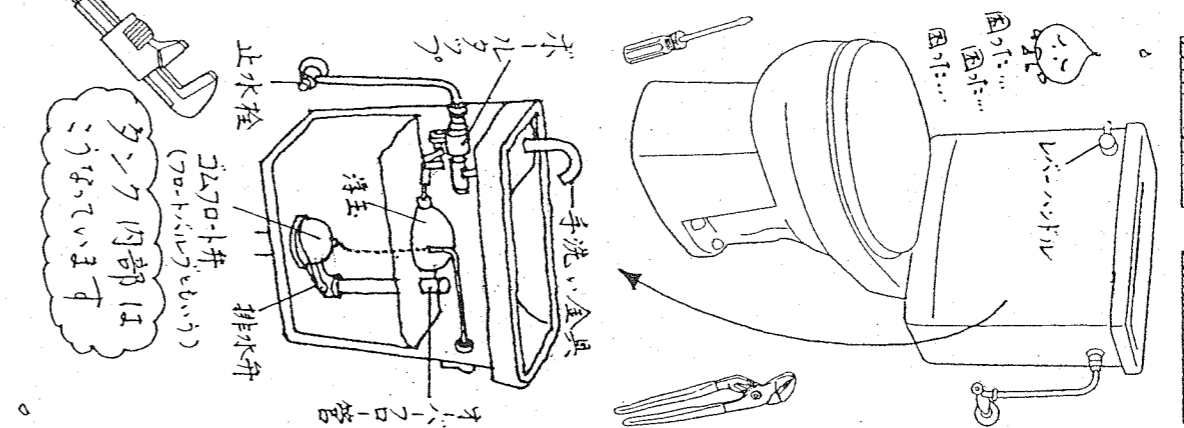

福岡市指定給・排水設備工事店
建築業許可業種
管工事業 / 水道施設工事業
建築工事業 / 土木工事業

水回りのプロ
創業19年

便器に「水」も水が流れてる

西脇の有吉里正

有吉里正(本名:喜一郎)氏は江戸時代末期の二六〇年、二十才の時父親の跡を継いで西脇地区の区長となりました。当時西脇地区には四十町歩の田畑がありましたが過去の不作や二度の大震災の為にそのほとんどが他人の所有となってしまひ、里正の生活は貧窮を極めて、ました。そこで里正は区民を救うために力を尽くし、大庄屋樋口利平氏の協力を得て、元・両余りの官金の融資を刻んだ記念碑は元は西脇集会所の所にありましたが今は西脇納骨堂の横に移され大切にされています。