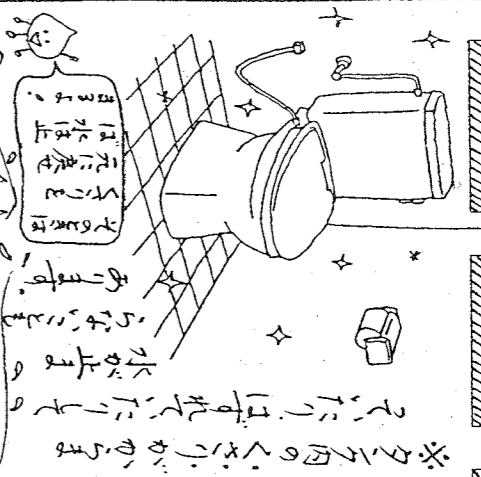

こんにちは?
ありませんか?

便器

編

因

つ

た

OH BUILD
株式会社 大盛ビルド

TEL: 865-3070
FAX: 864-7540
留守番電話サービス: 864-7564

福岡市指定給・排水設備工事店
建築業許可業種
管工事業 / 水道施設工事業
建築工事業 / 土木工事業

水回りのプロ
創業19年

便器に「水」も水が流れてる