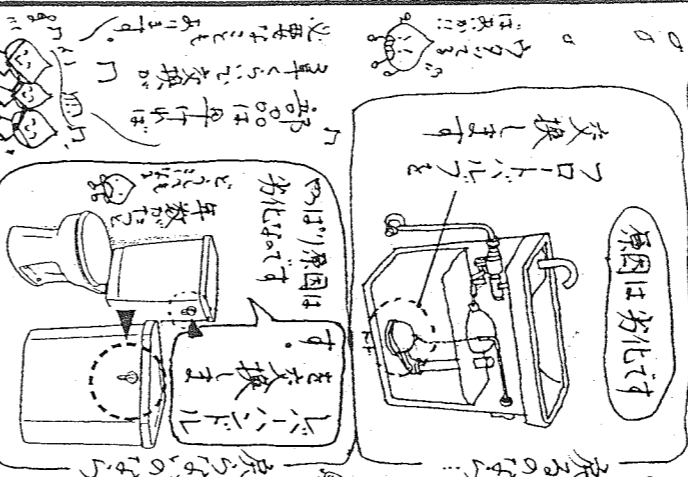

こんにちは?
ありませんか?

便器

編

因

つ

た

OH BUILD
株式会社 大盛ビルド

TEL: 865-3070
FAX: 864-7540
留守番電話サービス: 864-7564

福岡市指定給・排水設備工事店
建築業許可業種
管工事業 / 水道施設工事業
建築工事業 / 土木工事業

水回りのプロ
創業19年

便器に「水」も水が流れてる