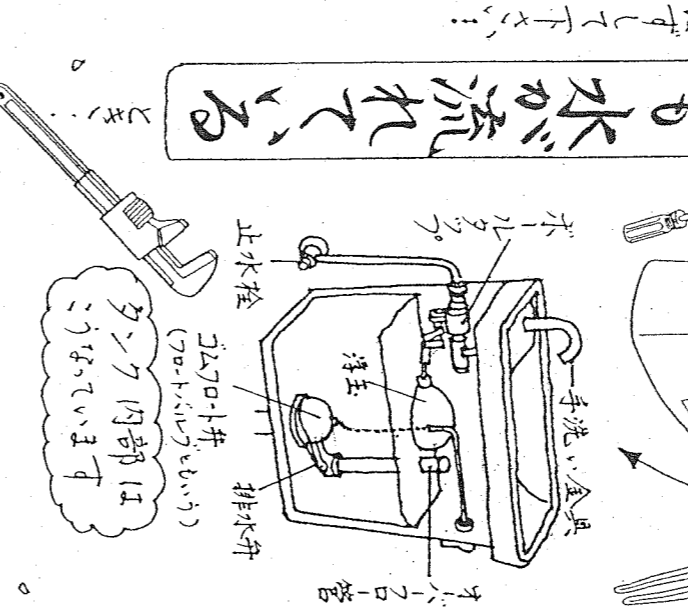

こんにちは?
ありませんか?

便器

編

因

つ

た

OH BUILD
株式会社 大盛ビルド

TEL: 865-3070
FAX: 864-7540
留守番電話サービス: 864-7564

福岡市指定給・排水設備工事店
建築業許可業種
管工事業 / 水道施設工事業
建築工事業 / 土木工事業

水回りのプロ
創業19年

便器に「水」も水が流れてる