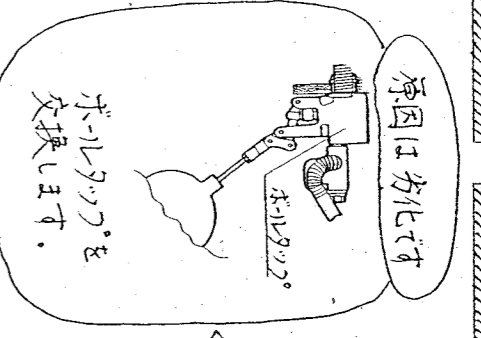

こんにちは?
ありませんか?

便器

編

因

つ

た

OH BUILD
株式会社 大盛ビルド

TEL: 865-3070
FAX: 864-7540
留守番電話サービス: 864-7564

福岡市指定給・排水設備工事店
建築業許可業種
管工事業 / 水道施設工事業
建築工事業 / 土木工事業

水回りのプロ
創業19年

便器に「水」も水が流れてる